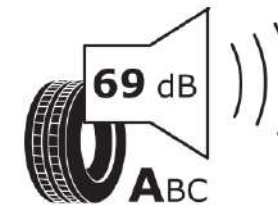

ENERG

MICHELIN

030659

195/65R15 91 H

C1