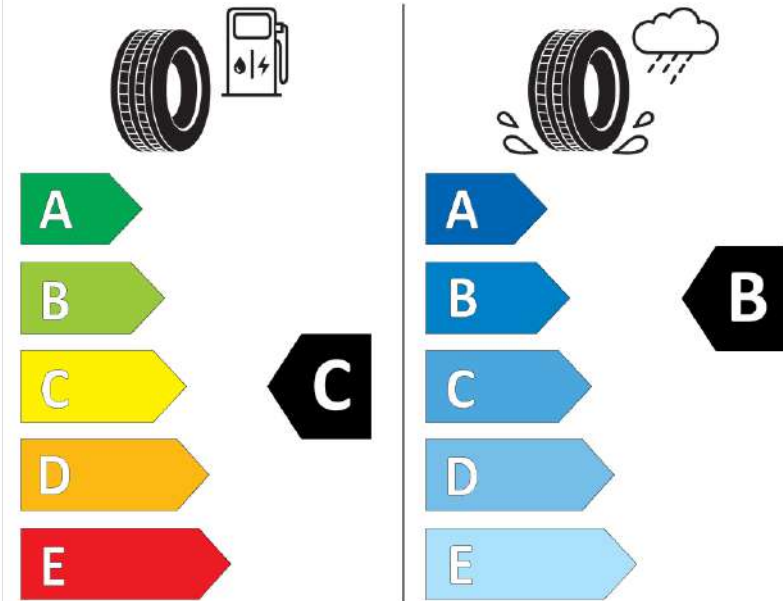

Δελτίο Πληροφοριών Προϊόντος

ΚΑΝΟΝΙΣΜΟΣ (ΕΕ) 2020/740

Μάρκα	MICHELIN
Εμπορική ονομασία	CROSSCLIMATE 2
Αναγνωριστικό μοντέλου	030659
Διάσταση	195/65R15
Δείκτης ικανότητας φόρτωσης	91
Σύμβολο κατηγορίας ταχύτητας	H
Κατηγορία ως προς την εξοικονόμηση καυσίμου	C
Κατηγορία ως προς την πρόσφυση του ελαστικού σε υγρό οδόστρωμα	C
Κατηγορία εξωτερικού θορύβου κύλισης	A
Τιμή εξωτερικού θορύβου κύλισης	69 dB
Ελαστικό για χρήση σε συνθήκες έντονης χιονόπτωσης	Ναι
Ελαστικό πρόσφυσης στον πάγο	Όχι
Ημερομηνία έναρξης παραγωγής	42/19
Ημερομηνία λήξης παραγωγής	
Κατηγορία Φορτίου	SL
Επιπλέον πληροφορίες	195/65 R15 91H TL CROSSCLIMATE 2 MI

ENERG

MICHELIN

030659

195/65R15 91 H

C1

2020/740